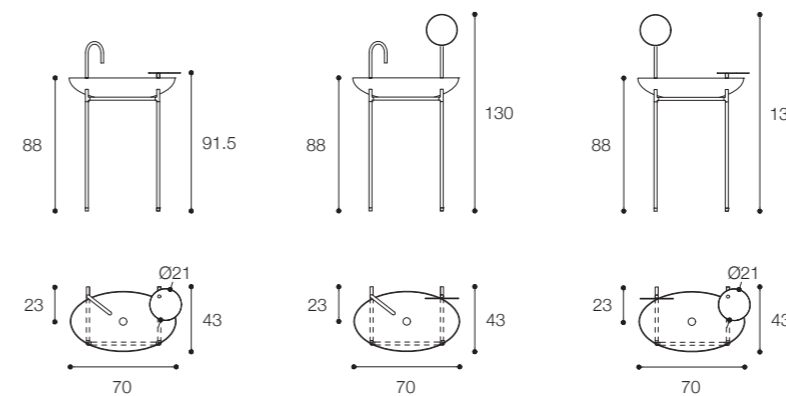

**Brevettato / Patented**

Larghezza / Length  
100 cm

Altezza / Height  
30 cm

Profondità / Depth  
45 cm

Listino prezzi / Price list — p. 437  
Colori disponibili / Available colors — p. 141 ●

## BOWL DESIGN FALPER

Lavabo da parete in Cristalplant Bio Active opaco  
Matt Cristalplant Bio Active wall mounted basin

Larghezza / Length  
70 cm

Altezza / Height  
40 cm

Profondità / Depth  
50 cm

Listino prezzi / Price list — p. 436

Colori disponibili / Available colors — p. 141 ●

**MONSIEUR**  
DESIGN MATTEO THUN + ANTONIO RODRIGUEZ

Lavabo da parete ovale in Cristalplant Bio Active  
con struttura in acciaio e legno.  
Oval wall-mounted washbasin in Cristalplant Bio Active  
with steel and wood structure.

Larghezza / Length  
70 cm

Altezza / Height  
91,5 / 130 cm

Profondità / Depth  
43 cm

Listino prezzi / Price list — p. 442

● Colori disponibili / Available colors — p. 140

Minimum

Minimum

Minimum