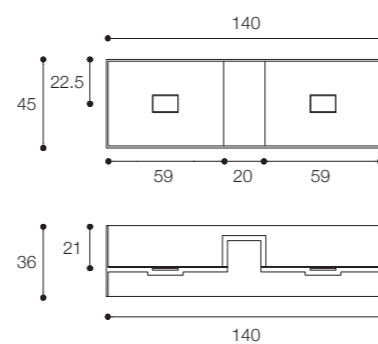

Larghezza / Length  
60 cm

Altezza / Height  
36 cm

Profondità / Depth  
45 cm

Listino prezzi / Price list — p. 439

Colori disponibili / Available colors — p. 140 ●

## MINIMUM H36

DESIGN VICTOR VASILEV

Lavabo da parete con piano di appoggio integrato, disponibile in marmo e in cemento.  
 Finitura in foto: marmo Jolie Grey.  
 Wall-mounted washbasin with built-in top, available in marble and in cement.  
 Finish in photo: Jolie Grey marble.

Larghezza / Length  
 140 cm

Altezza / Height  
 36 cm

Profondità / Depth  
 45 cm

Listino prezzi / Price list — p. 439

Colori disponibili / Available colors — p. 140

**ALA**  
DESIGN VICTOR VASILEV

Lavabo da parete in Cristalplant Bio Active  
Wall mounted basin in Cristalplant Bio Active

**Brevettato / Patented**

Larghezza / Length  
100 cm

Altezza / Height  
30 cm

Profondità / Depth  
45 cm

Listino prezzi / Price list — p. 437  
Colori disponibili / Available colors — p. 141 ●