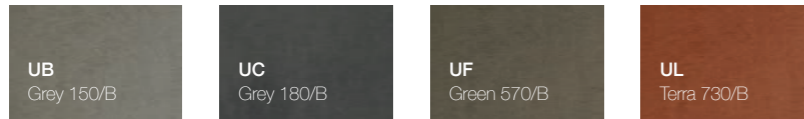

Cemento / Concrete