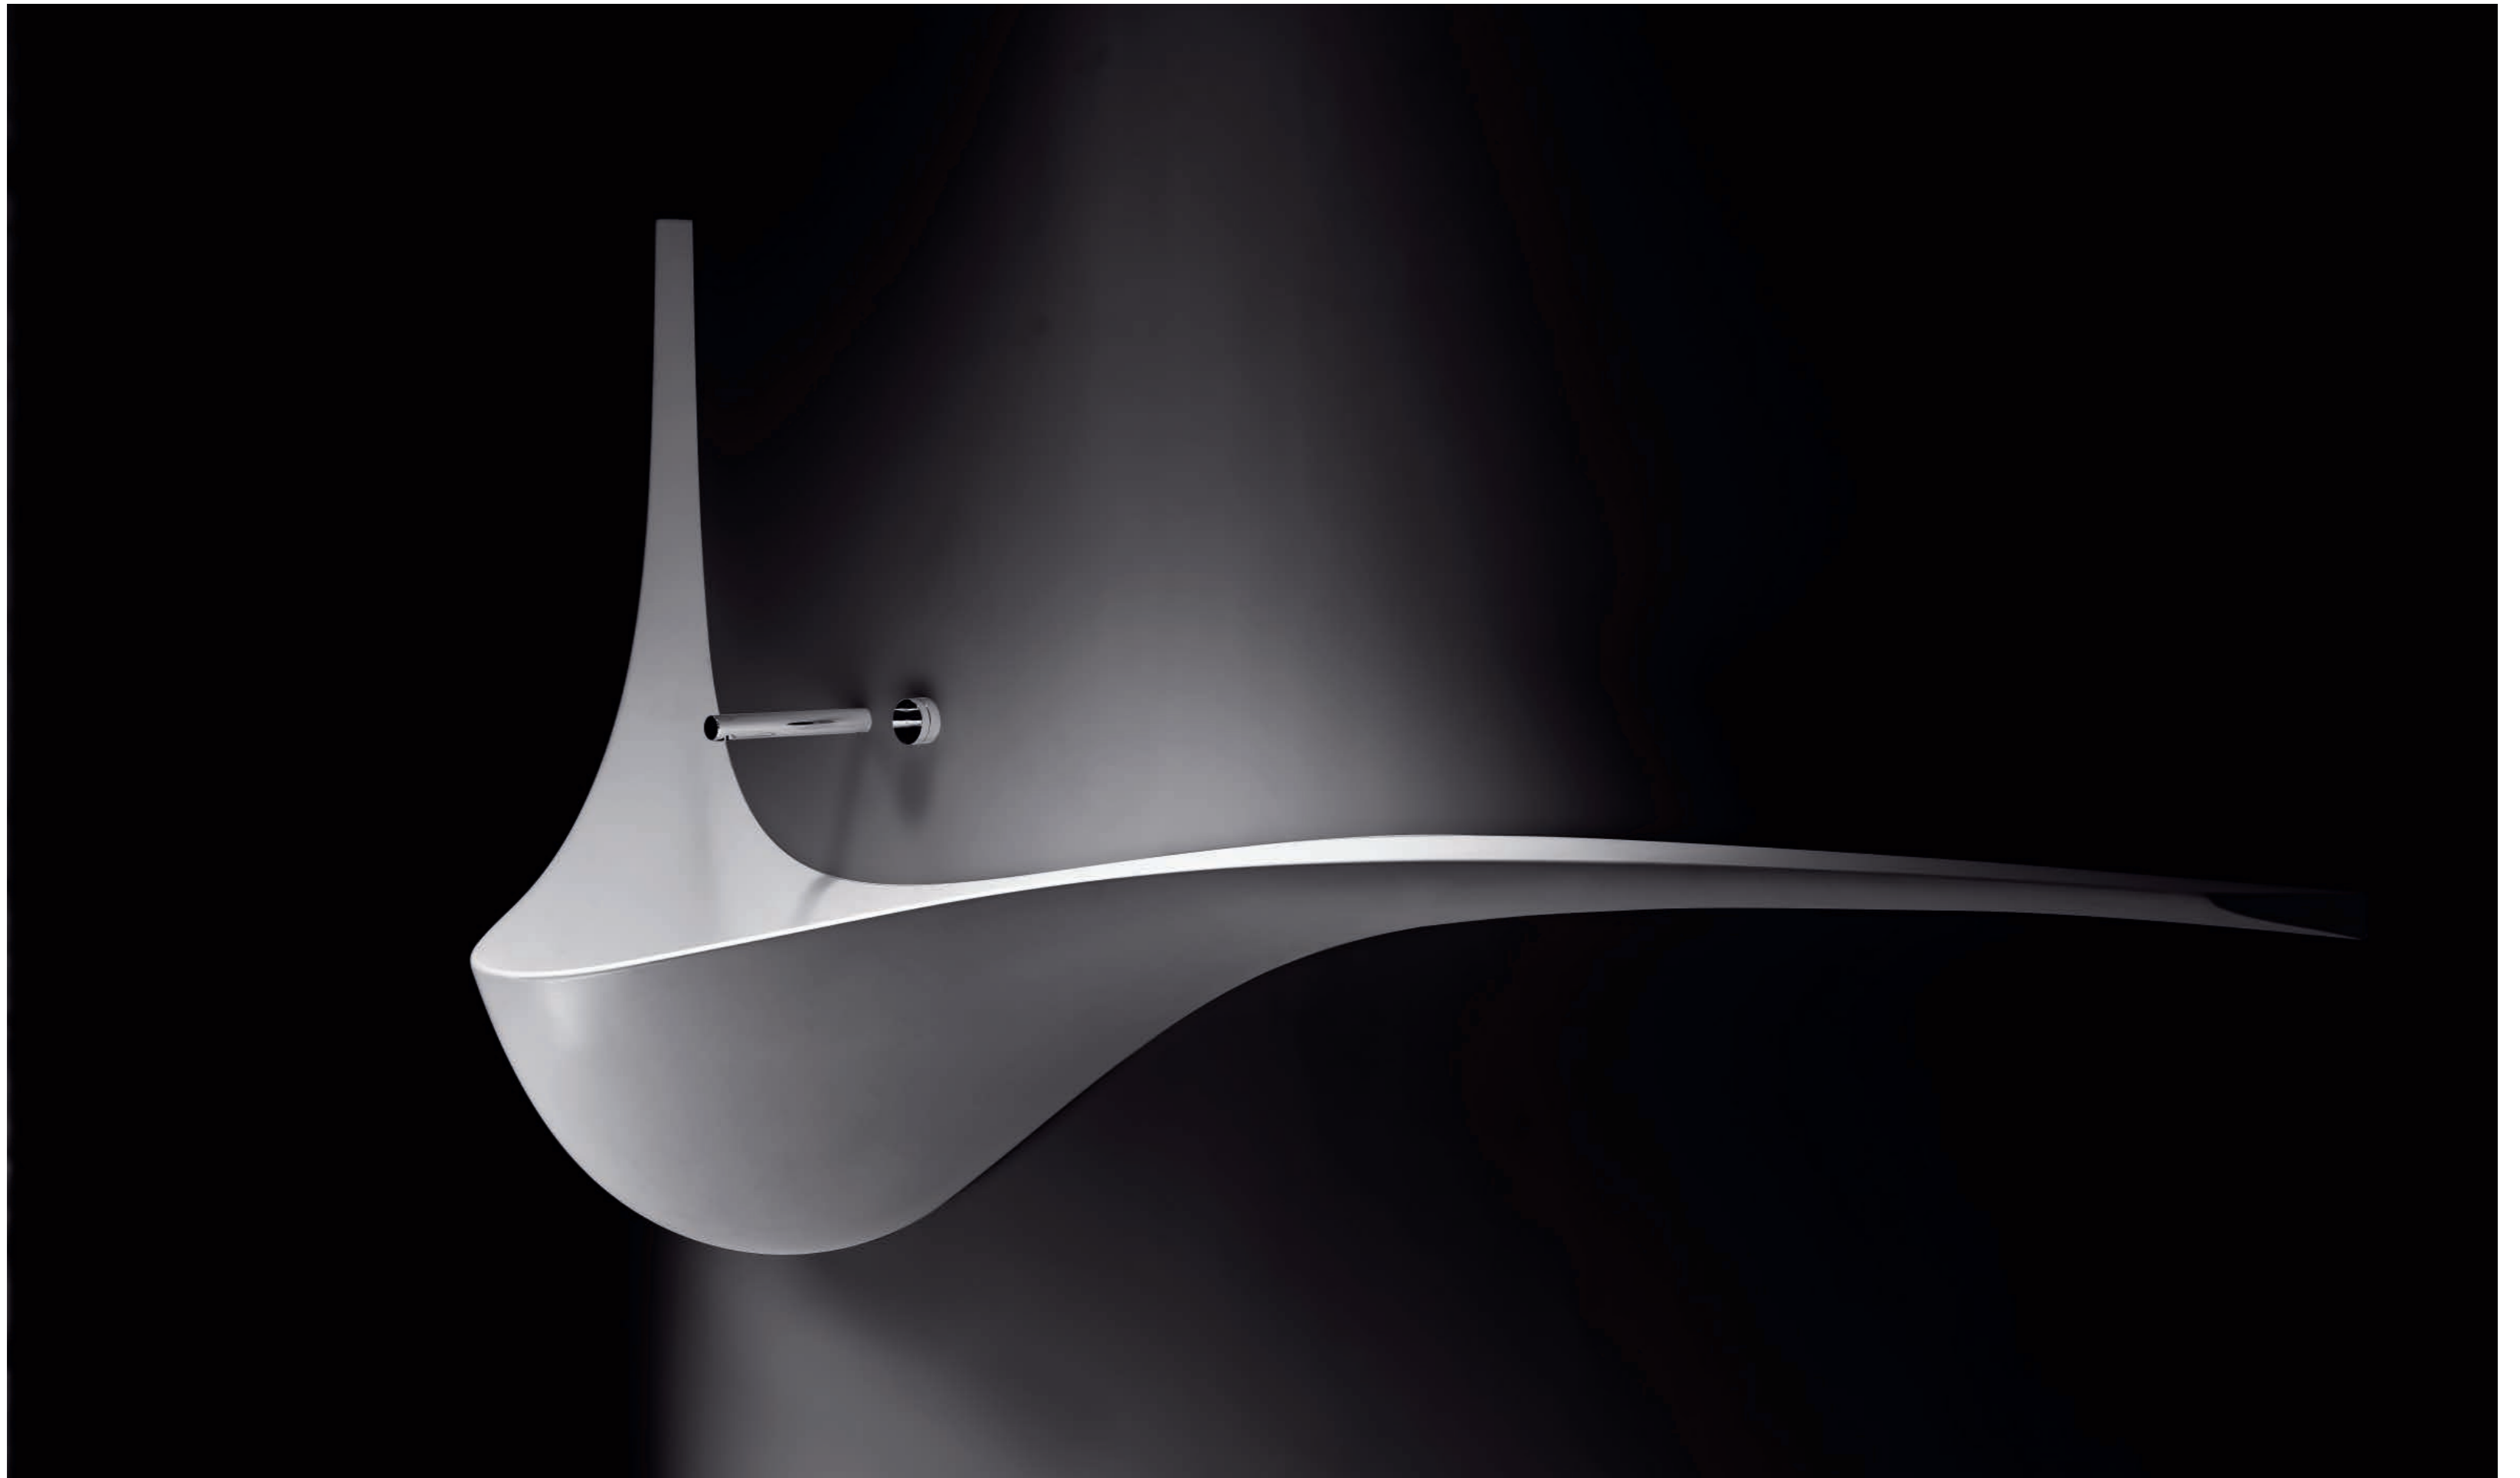

## WING

DESIGN FALPER + LUDOVICO LOMBARDI

Lavabo da parete in Cristalplant Bio Active  
Wall mounted basin in Cristalplant Bio Active

**Brevettato / Patented**

Larghezza / Length  
179 cm

Altezza / Height  
103 cm