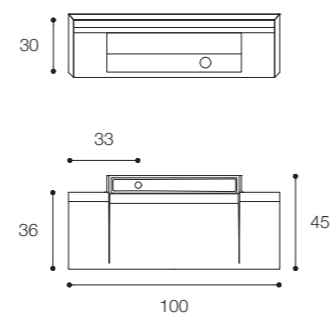

Larghezza / Length  
80 cm

Altezza / Height  
36 cm

Profondità / Depth  
45 cm

Listino prezzi / Price list — p. 439

Colori disponibili / Available colors — p. 140 ●

Larghezza / Length  
60 cm

Altezza / Height  
36 cm

Profondità / Depth  
45 cm

Listino prezzi / Price list — p. 439

Colori disponibili / Available colors — p. 140 ●

Larghezza / Length  
 140 cm

Altezza / Height  
 36 cm

Profondità / Depth  
 45 cm

Listino prezzi / Price list — p. 439

Colori disponibili / Available colors — p. 140

**ALA**  
DESIGN VICTOR VASILEV

Lavabo da parete in Cristalplant Bio Active  
Wall mounted basin in Cristalplant Bio Active

**Brevettato / Patented**

Larghezza / Length  
100 cm

Altezza / Height  
30 cm

Profondità / Depth  
45 cm

Listino prezzi / Price list — p. 437  
Colori disponibili / Available colors — p. 141 ●