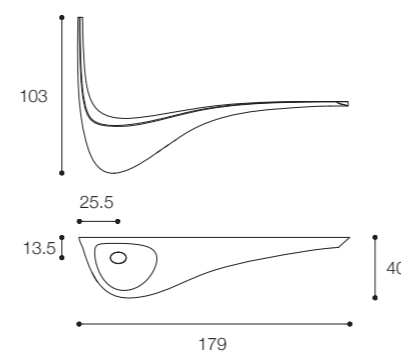

WING

DESIGN FALPER + LUDOVICO LOMBARDI

Lavabo da parete in Cristalplant Bio Active
Wall mounted basin in Cristalplant Bio Active

Brevettato / Patented

Larghezza / Length
179 cm

Altezza / Height
103 cm

Profondità / Depth
40 cm

Listino prezzi / Price list — p. 438

Colori disponibili / Available colors — p. 141 ●