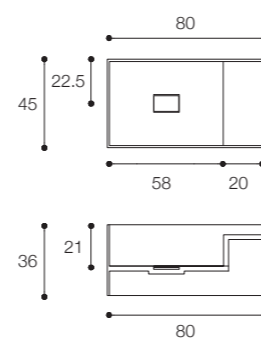

Larghezza / Length  
80 cm

Altezza / Height  
36 cm

Profondità / Depth  
45 cm

Listino prezzi / Price list — p. 439

Colori disponibili / Available colors — p. 140 ●

Larghezza / Length  
60 cm

Altezza / Height  
36 cm

Profondità / Depth  
45 cm

Listino prezzi / Price list — p. 439

Colori disponibili / Available colors — p. 140 ●

**Brevettato / Patented**

Larghezza / Length  
100 cm

Altezza / Height  
30 cm

Profondità / Depth  
45 cm

Listino prezzi / Price list — p. 437  
Colori disponibili / Available colors — p. 141 ●

Larghezza / Length  
70 cm

Altezza / Height  
91,5 / 130 cm

Profondità / Depth  
43 cm

Listino prezzi / Price list — p. 442

● Colori disponibili / Available colors — p. 140

Minimum

Minimum

Minimum