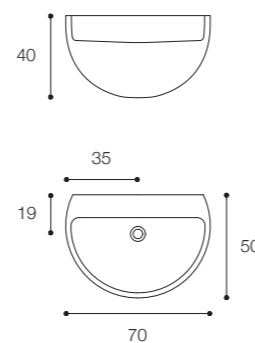

BOWL DESIGN FALPER

Lavabo da parete in Cristalplant Bio Active opaco
Matt Cristalplant Bio Active wall mounted basin

Larghezza / Length
70 cm

Altezza / Height
40 cm

Profondità / Depth
50 cm

Listino prezzi / Price list — p. 436

Colori disponibili / Available colors — p. 141 ●