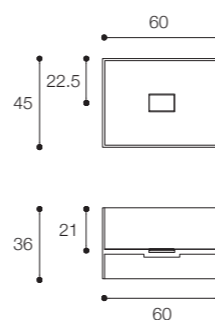

Larghezza / Length  
80 cm

Altezza / Height  
36 cm

Profondità / Depth  
45 cm

Listino prezzi / Price list — p. 439

Colori disponibili / Available colors — p. 140 ●

Larghezza / Length  
60 cm

Altezza / Height  
36 cm

Profondità / Depth  
45 cm

Listino prezzi / Price list — p. 439

Colori disponibili / Available colors — p. 140 ●

**Brevettato / Patented**

Larghezza / Length  
100 cm

Altezza / Height  
30 cm

Profondità / Depth  
45 cm

Listino prezzi / Price list — p. 437  
Colori disponibili / Available colors — p. 141 ●

Larghezza / Length  
70 cm

Altezza / Height  
91,5 / 130 cm

Profondità / Depth  
43 cm

Listino prezzi / Price list — p. 442

● Colori disponibili / Available colors — p. 140

Minimum

Minimum

Minimum