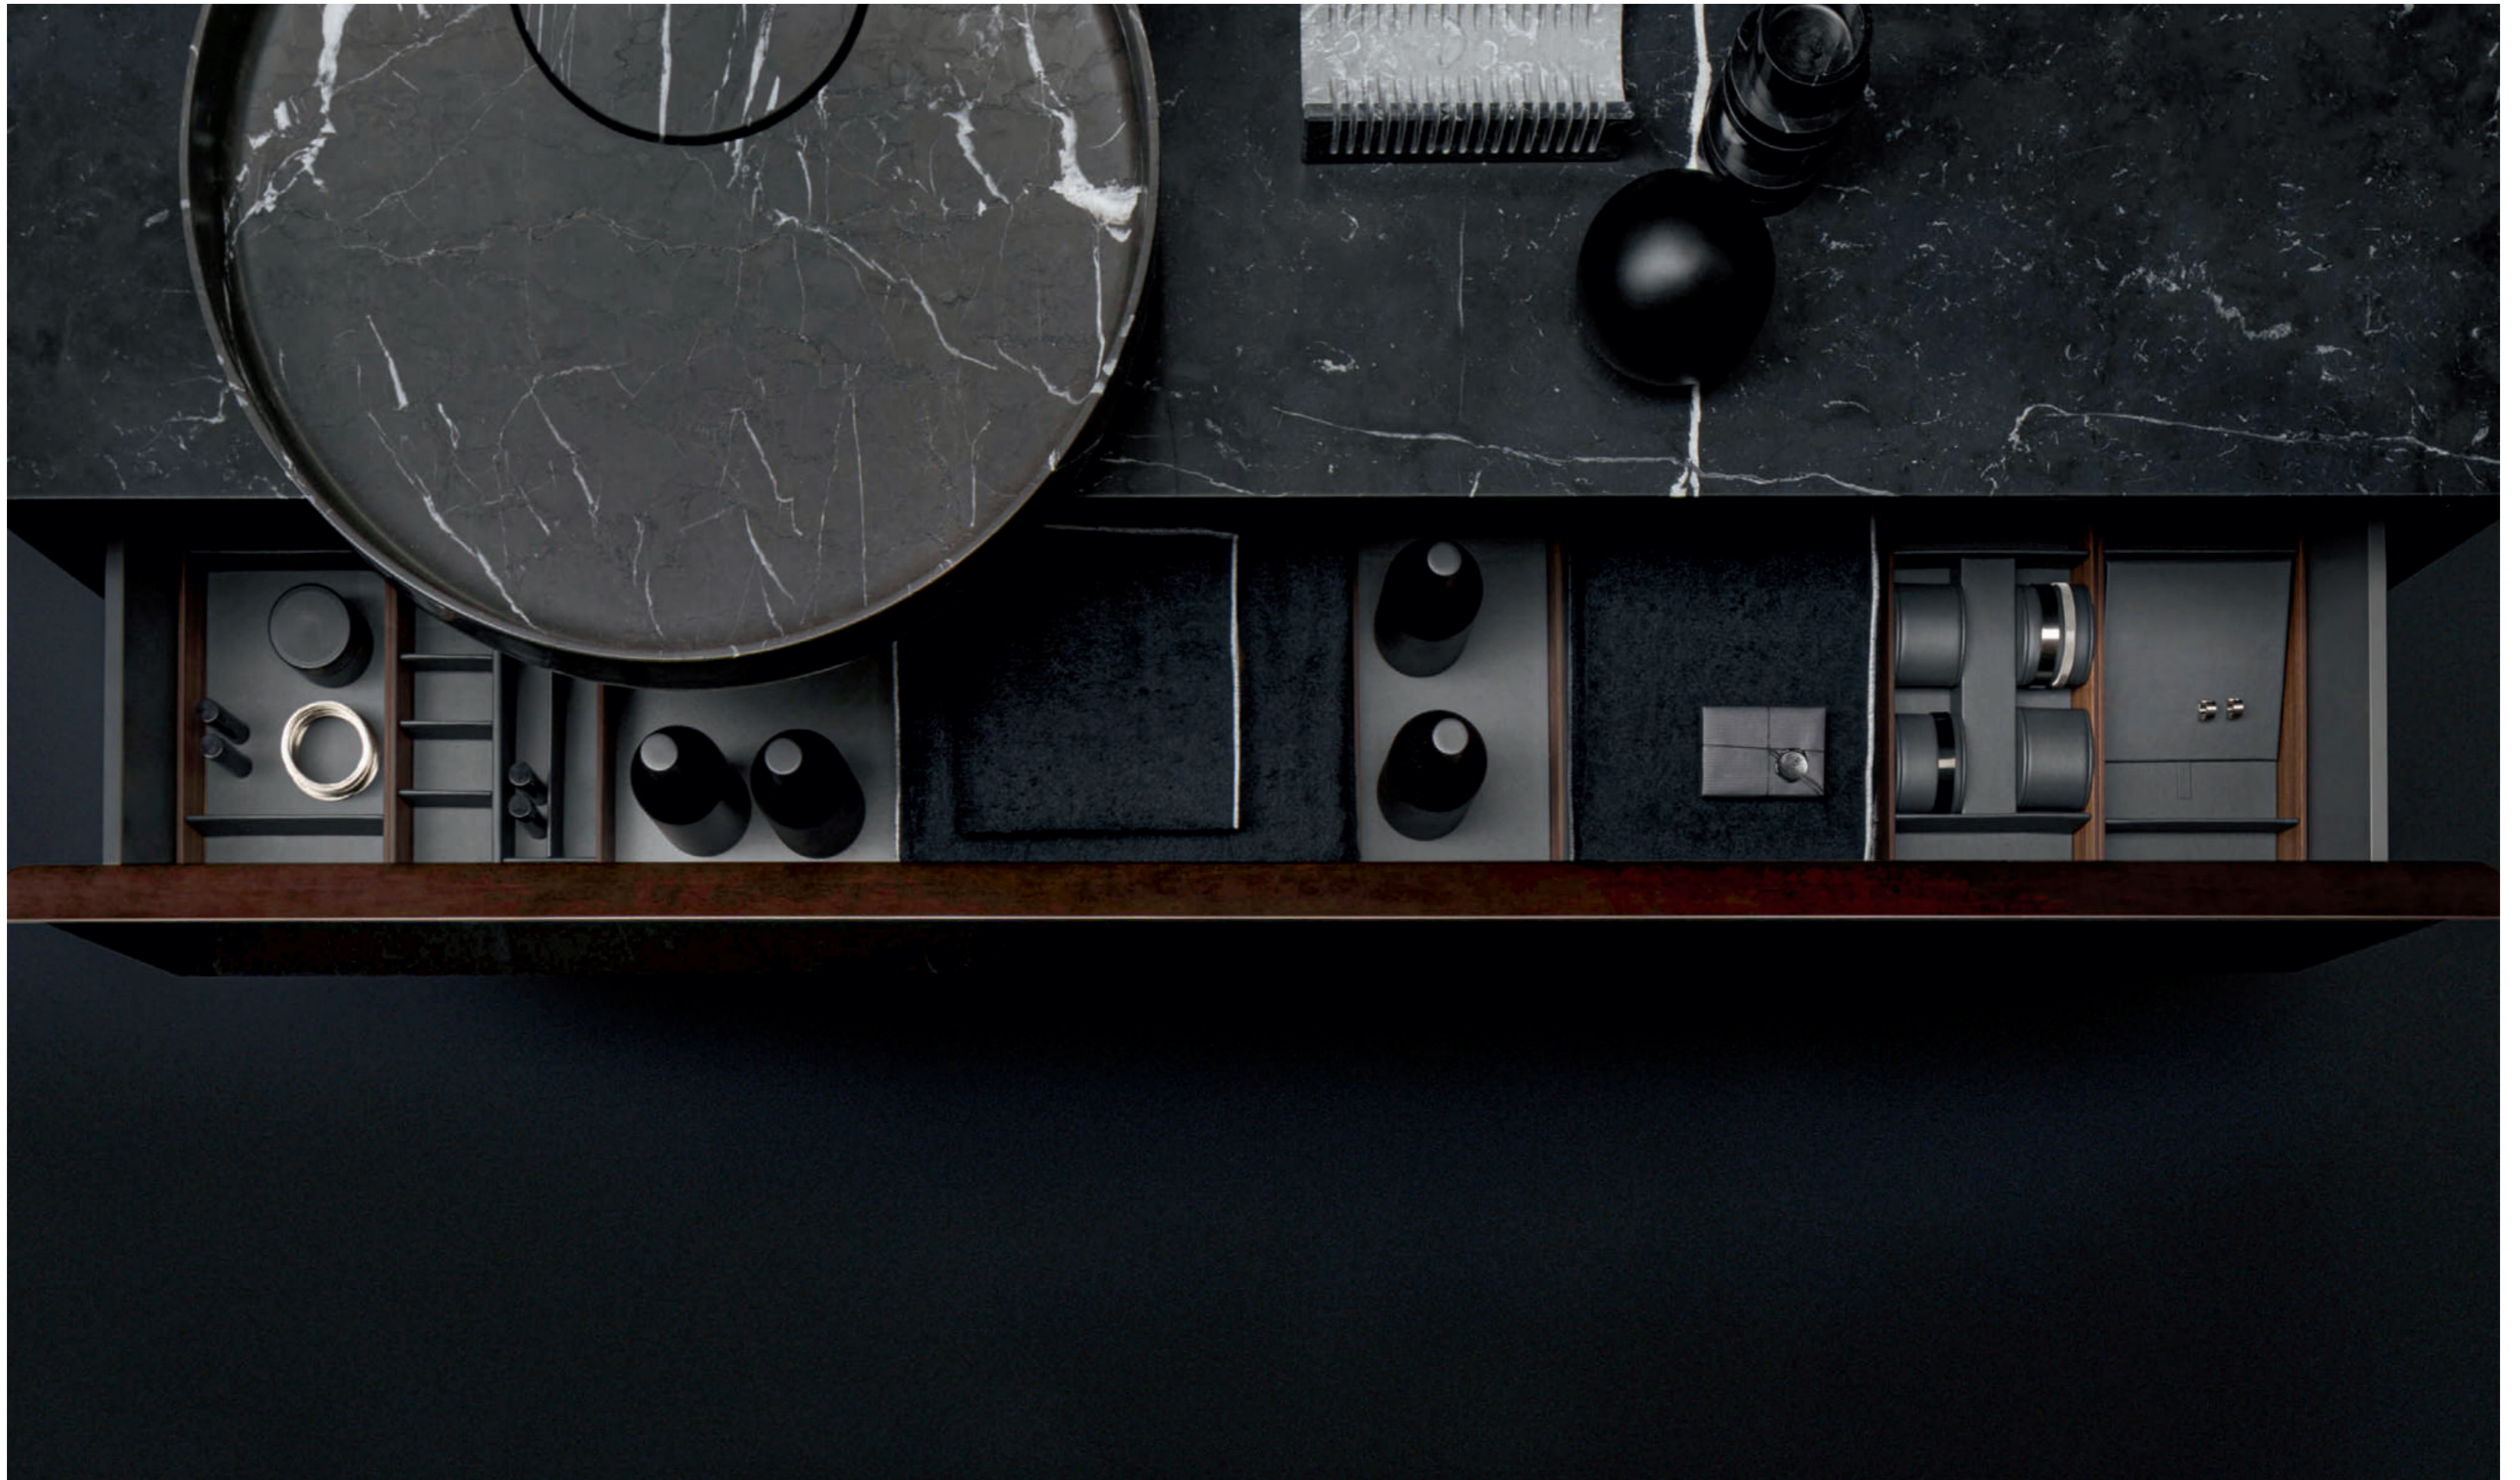

ACCESSORI PER CASSETTI DRAWER ACCESSORIES

/ design FALPER

MOBILI / FURNITURES

falper.

ACCESSORI PER CASSETTI / DRAWER ACCESSORIES

FALPER DESIGN

Complementi divisori per cassetti con struttura in legno e interni in ecopelle grigio exclusive realizzati a mano. Disponibili in diverse dimensioni e con varie funzioni: porta anelli, porta orecchini, porta orologi, vassoio, porta oggetti e porta trucchi. In foto: struttura in legno Noce Brown.

Drawer dividers with wood structure and handmade Exclusive Grey faux leather lining. Available in various dimensions and with various functions: ring holders, earring holders, watch holders, trays, catchalls and makeup holders. In the photo: structure in Walnut Brown wood.

butler – profondità / depth 35 cm

quattro.zero / pure / via veneto / edge / eccentrico / minimum

pure / via veneto – profondità / depth 55 cm

Larghezza / Length
15 cm

Altezza / Height
5 cm

Profondità / Depth
25 / 32 / 37 cm