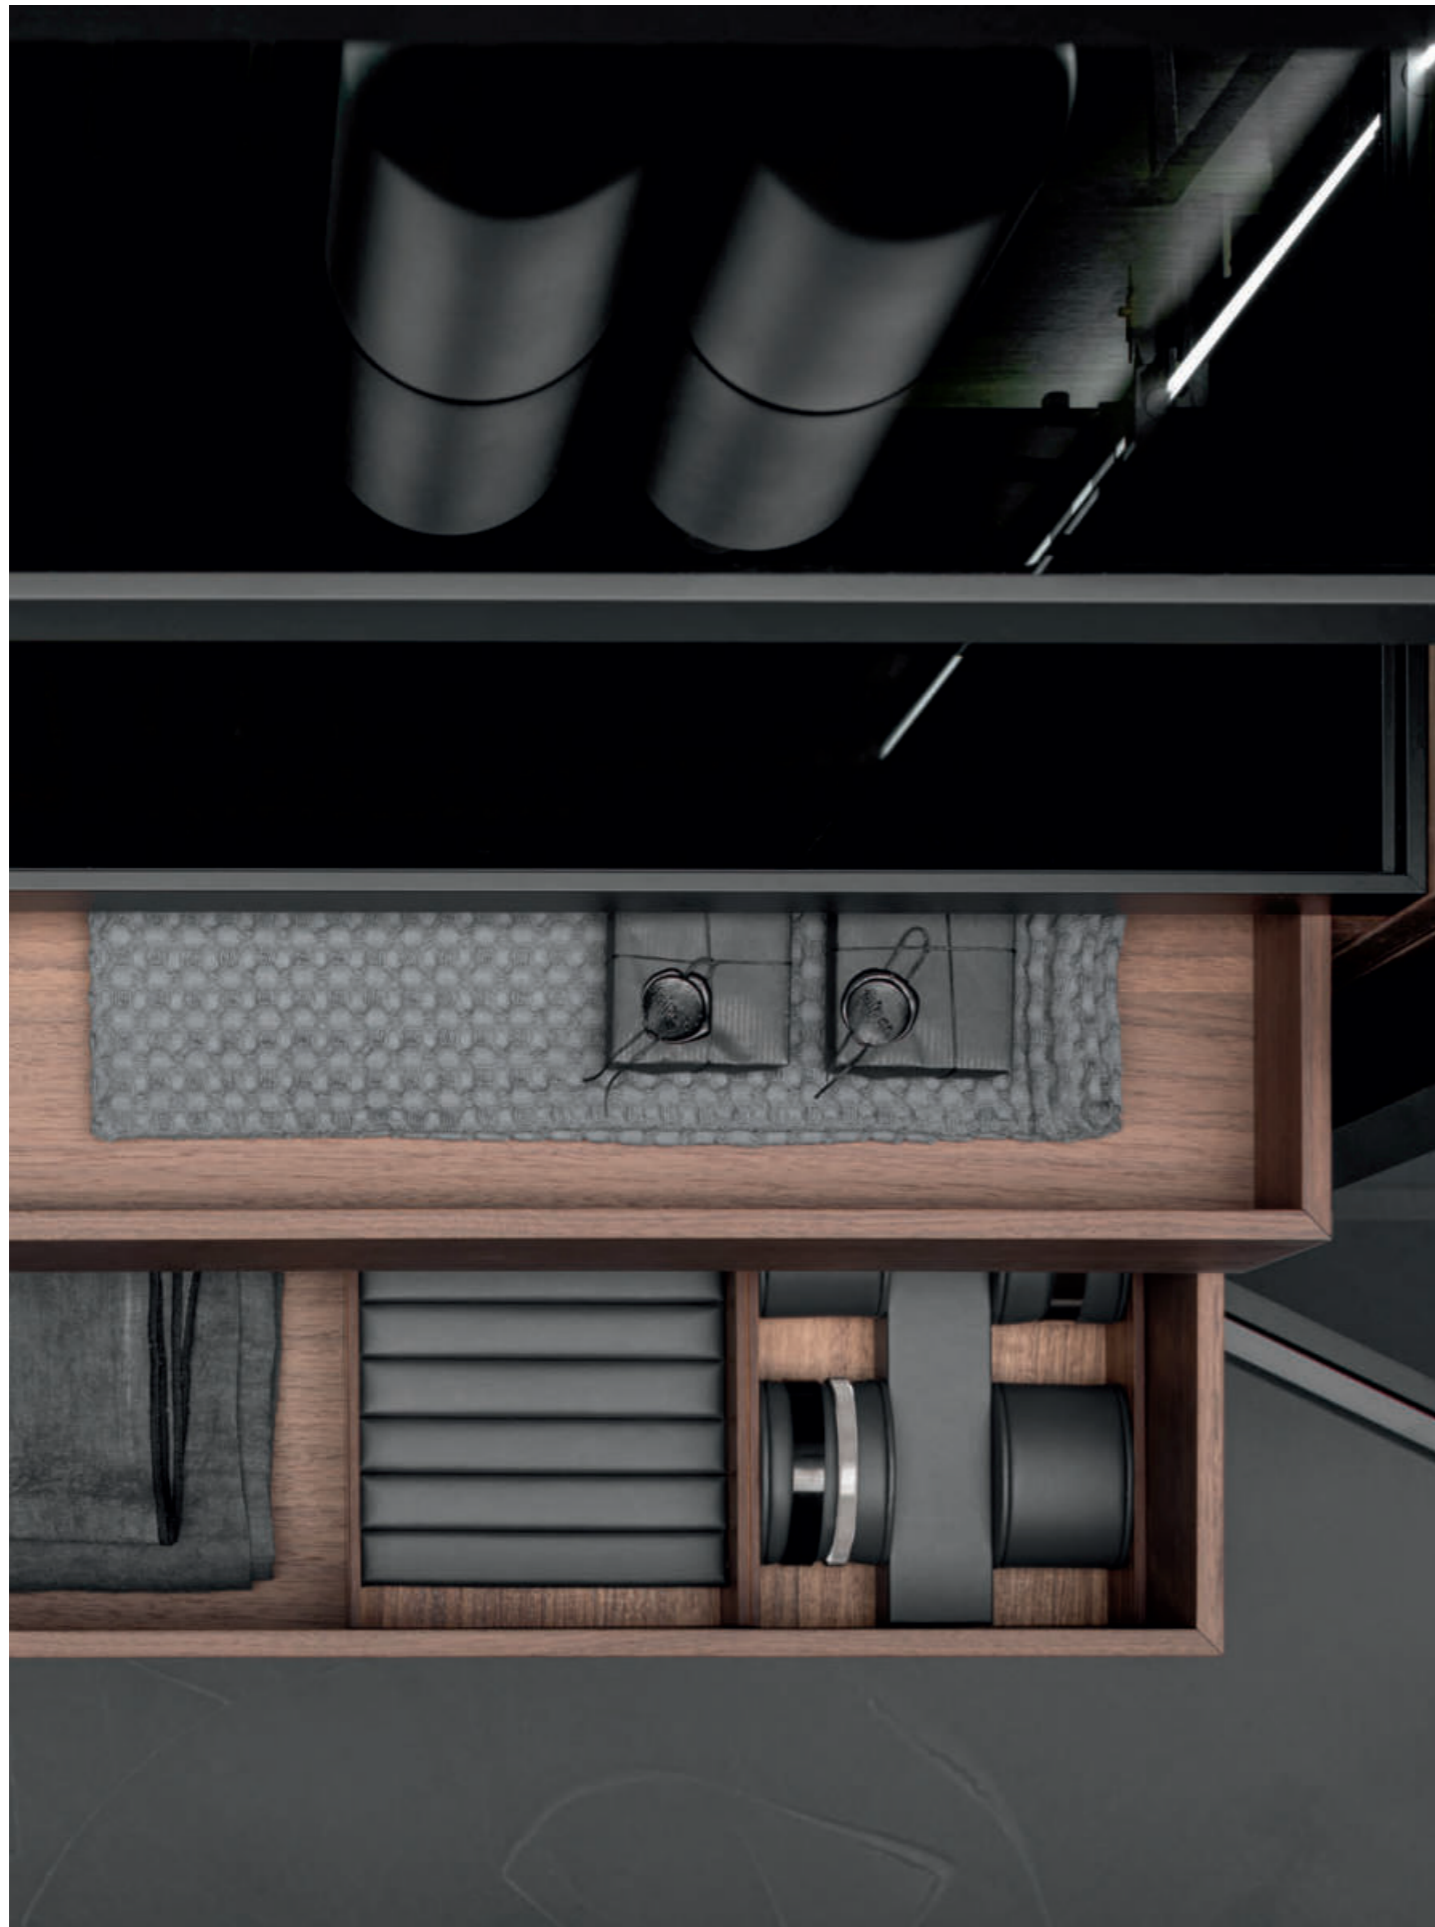

Legni / Woods - Cat. 2 – Ecopelle / Faux Leather